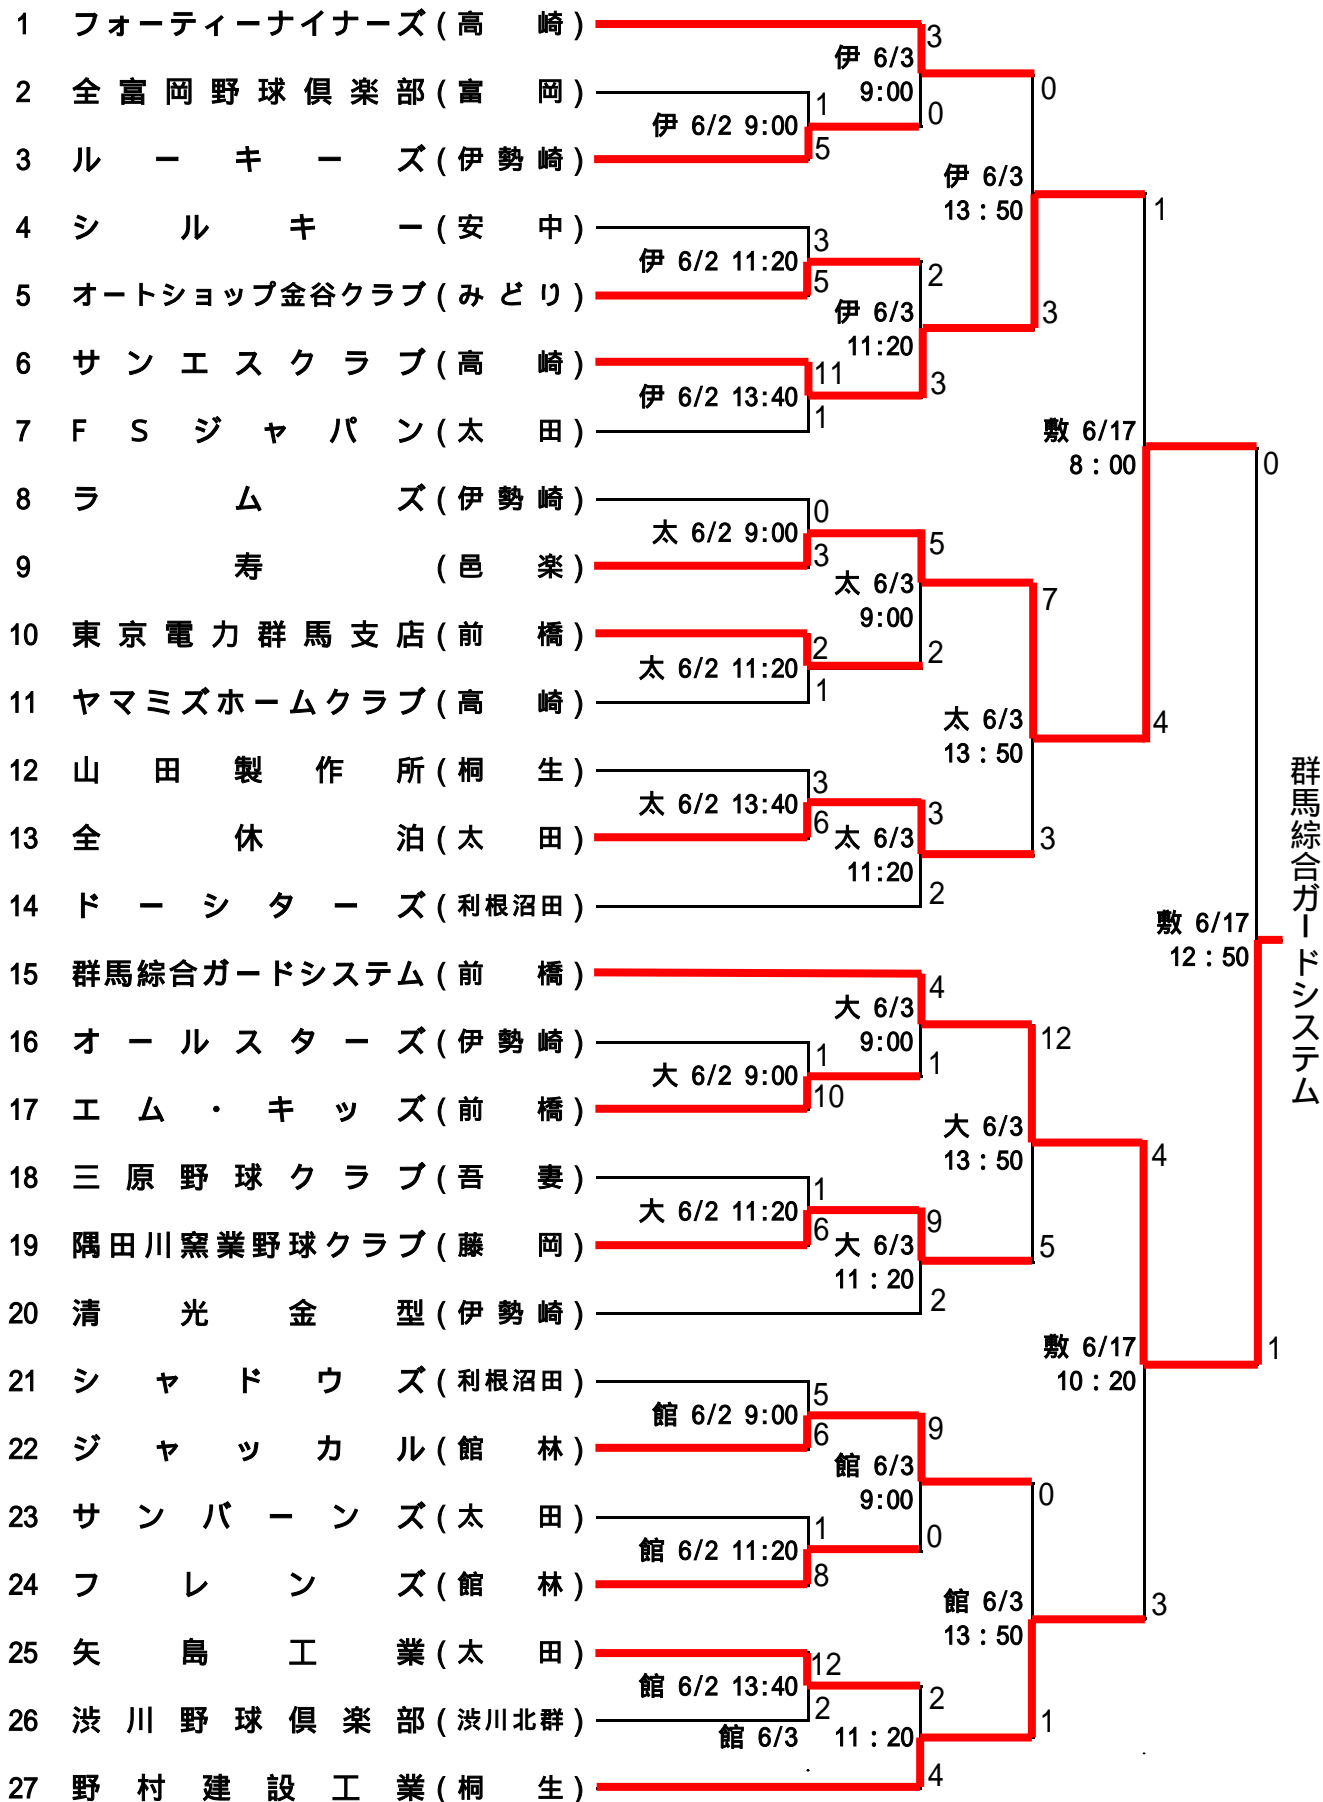

県 実 軟 B ク ラ ス 伊 勢 崎 ・ 太 田 ・ 大 胡 ・ 館 林 ・ 敷 島

県 実 軟 C ク ラ ス 高 崎 ・ 藤 岡 ・ 西 毛 ・ 富 岡 ・ 敷 島

1	S B C ブルーウッド (前 橋)			5	
2	リ ミ ッ ク ス (利根沼田)	高 6/2 9:00	3	4	4
3	ス パ イ ダ ー ス (館 林)		2		
4	ウ ィ ン グ ス (伊勢崎)	高 6/2 11:20	6	4	3
5	コ ル ツ (伊勢崎)		3		
6	ヘルスサポート (伊勢崎)	高 6/2 13:40	9	1	5
7	お ず (渋川北群)		2		
8	岡 島 会 (太 田)	藤 6/2 9:00	2		
9	ロ ー ゼ ス (太 田)		4	1	
10	S ・ ラ イ ア ー (みどり)	藤 6/2 11:20	1	10	3
11	ドンキイクラブジャパン (藤 岡)		2		
12	N ・ ヤ イ チ ー ス (桐 生)	藤 6/2 13:40	3	1	2
13	タイガースピリット (邑 楽)		10	1	
14	北毛ジャイアンツ (利根沼田)			9	7
15	K . O . J . B 嵐 (桐 生)				
16	JR 東 日 本 高 崎 (高 崎)	西 6/2 9:00	2	5	4
17	アルバトロス (高 崎)		0		
18	フォーティプライムス (高 崎)	西 6/2 11:20	0	5	14
19	関 麵 (前 橋)		4	5	1
20	フ ィ ー バ ー ズ (太 田)			4	
21	キングスウィング (吾 妻)	富 6/2 9:00	1	0	
22	ジ ャ パ ン (安 中)		2		
23	ギフト創造館 (高 崎)	富 6/2 11:20	6	6	4
24	サ ム ラ イ (富 岡)		12		
25	浄法寺ベースボールクラブ (藤 岡)	富 6/2 13:40	12	3	1
26	ボ ス (富 岡)		2	3	3
27	レボリューション (安 中)			1	

敷 6/16
8:00
敷 6/16
12:50
敷 6/16
10:20

K・O・J・B嵐