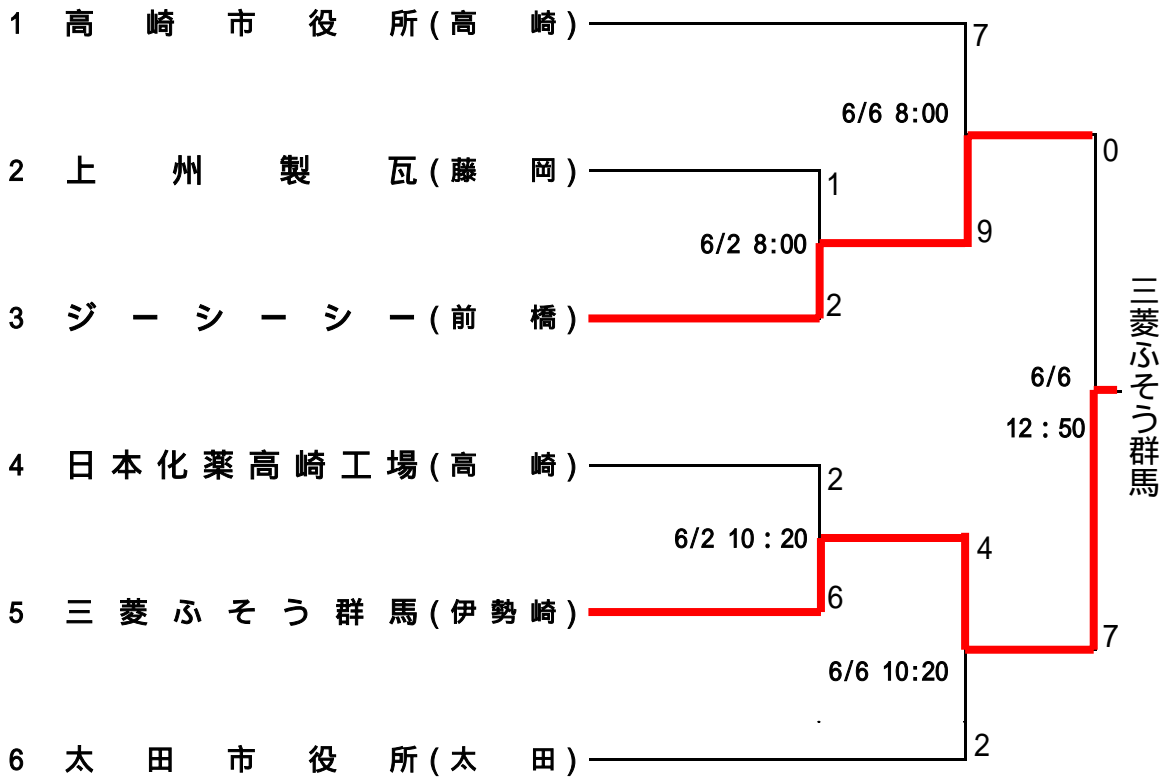

県 実 軟 A ク ラ ス 部 県 立 敷 島 公 園 野 球 場

県 実 軟 Aクラス 部 県立敷島公園野球場

1	桐生市役所(推薦)		6		
2	吾妻バイキング(吾妻)	5/26 9:00	2	0	4
3	北群馬信用金庫(渋川北群)		6		
4	フォーティナイナーズ(伊勢崎)	5/26 11:20	7	0	1
5	アタックス(邑楽)		3		
6	ゼ口(富岡)	5/26 13:40	14	4	3
7	全笠懸(みどり)		2		
8	Y・エレクトリック(太田)	5/27 8:00	3	0	5
9	ファンブルス(利根沼田)		4		
10	信越化学工業(安中)	5/27 10:20	2	3	1
11	ナカヨ通信機(前橋)		4		
12	デュエル(利根沼田)	5/27 12:40	9	0	2
13	館林野球クラブ(館林)		6		
14	ヤンキース(安中)	5/27 15:00	1	5	4
15	富士精螺(伊勢崎)		4		
16	ホールズ(富岡)	5/28 8:00	1	0	5
17	エンドレス(藤岡)		2		
18	古河ロックドリル高崎工場(高崎)	5/28 10:20	2	3	0
19	小倉クラッチ(桐生)		3X		
20	高崎信用金庫(高崎)	5/28 12:40	6	1	1
21	広六クラブ・御弓会(桐生)		1		
22	第一住建野球クラブ(館林)	5/28 15:00	0	0	5
23	朝日松下電工群馬工場(吾妻)		2		
24	ホワイトビッキーズ(太田)	5/29 8:00	3	3	1
25	菊水(渋川北群)		2		
26	古河ロックドリル吉井工場(藤岡)	5/29 10:20	1	10	1
27	群馬銀行(前橋)		4		
28	アミゴ(みどり)	5/29 12:40			8
29	三洋電機東京製作所(邑楽)				
30	サンデン(推薦)				