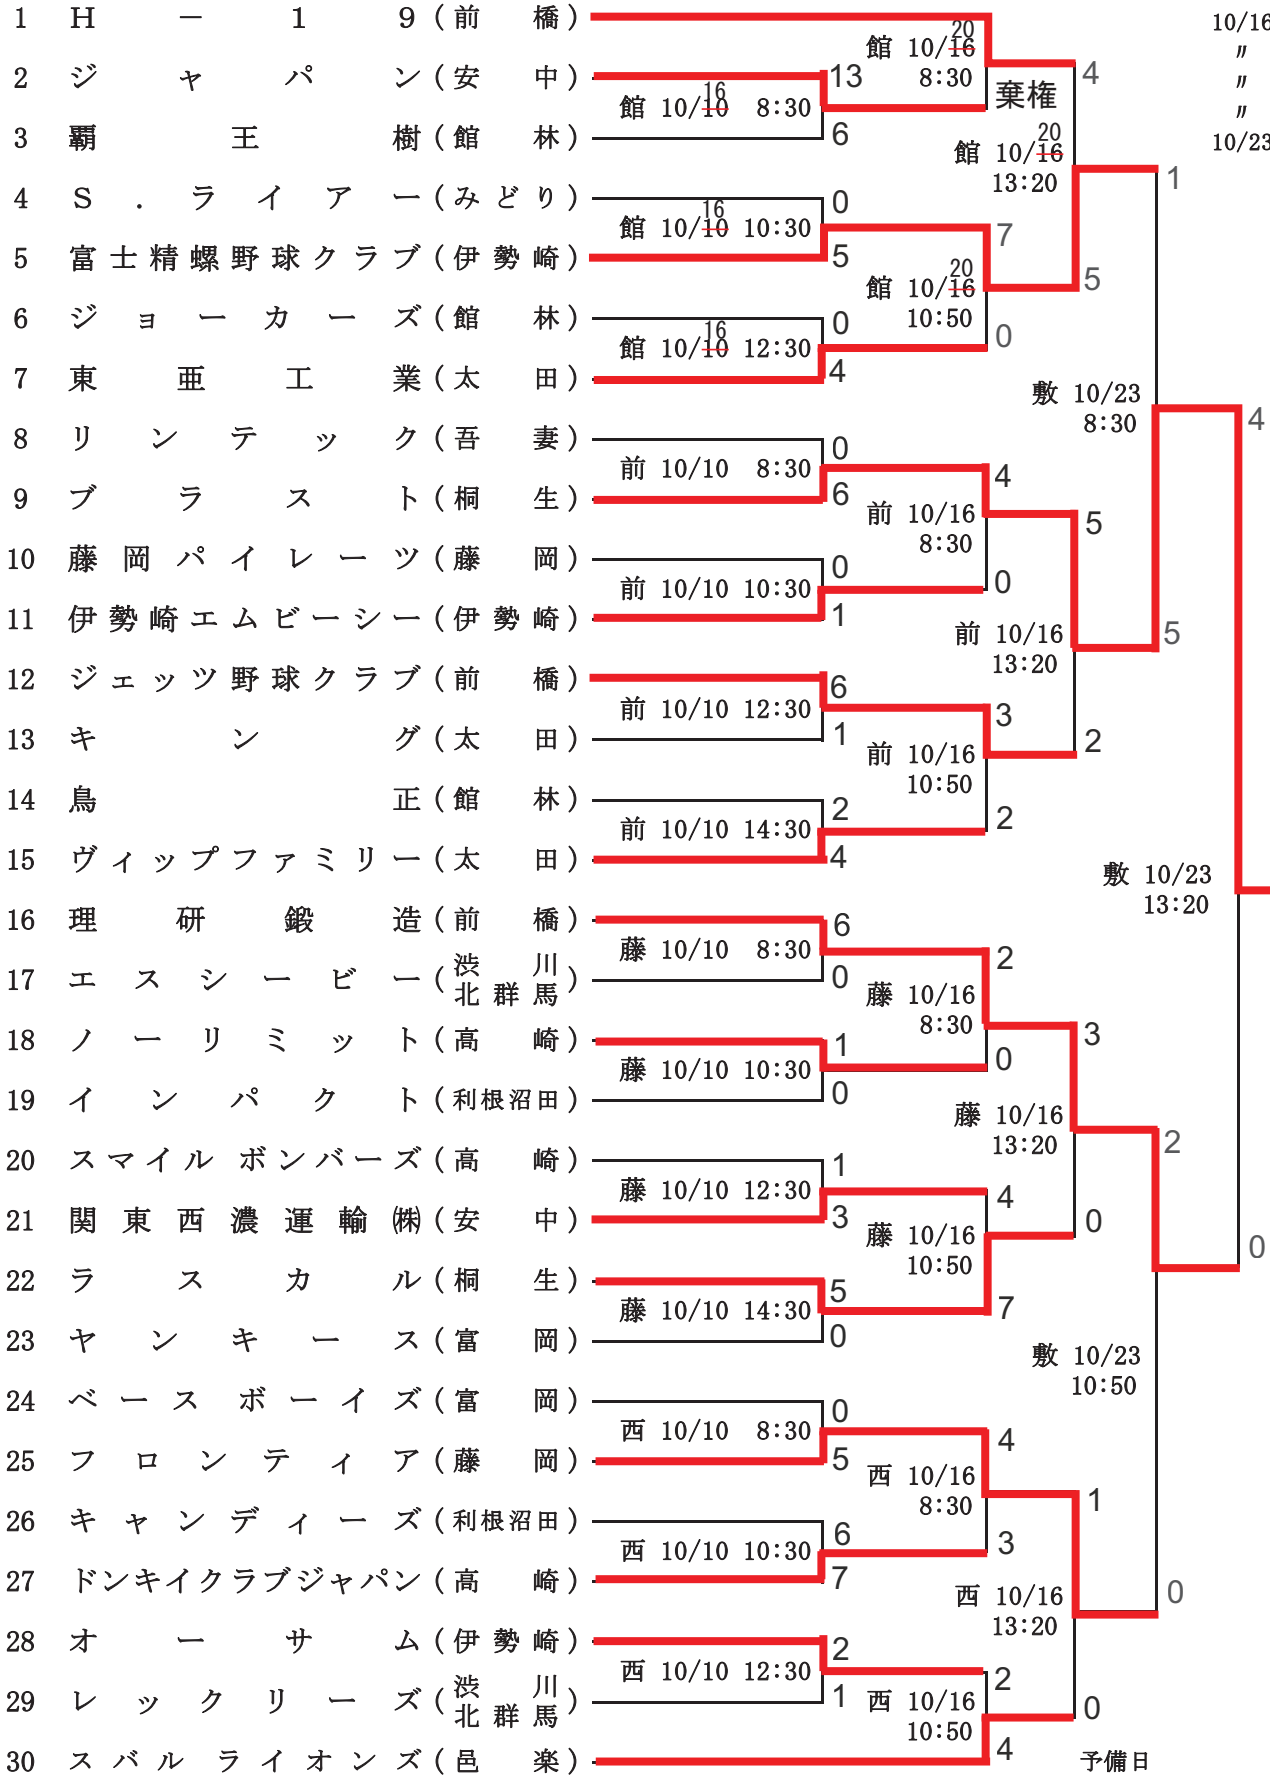

東日本予選会 I 部 ( B )

あずま・いづみ・太田・高崎・富岡・敷島

10/10 あ 3  
 // い 4  
 // 高 4  
 // 富 3  
 10/16 あ 3  
 // 太 3  
 // 高 3  
 // 富 3  
 10/24 敷 3

☆ 試合結果は群馬県野球連盟公式サイトに掲載されます

東日本予選会2部(C)

館林・前橋・藤岡・西毛・敷島

10/10 館 3  
 " 前 4  
 " 藤 4  
 " 西 3  
 10/16 館 3  
 " 前 3  
 " 藤 3  
 " 西 3  
 10/23 敷 3