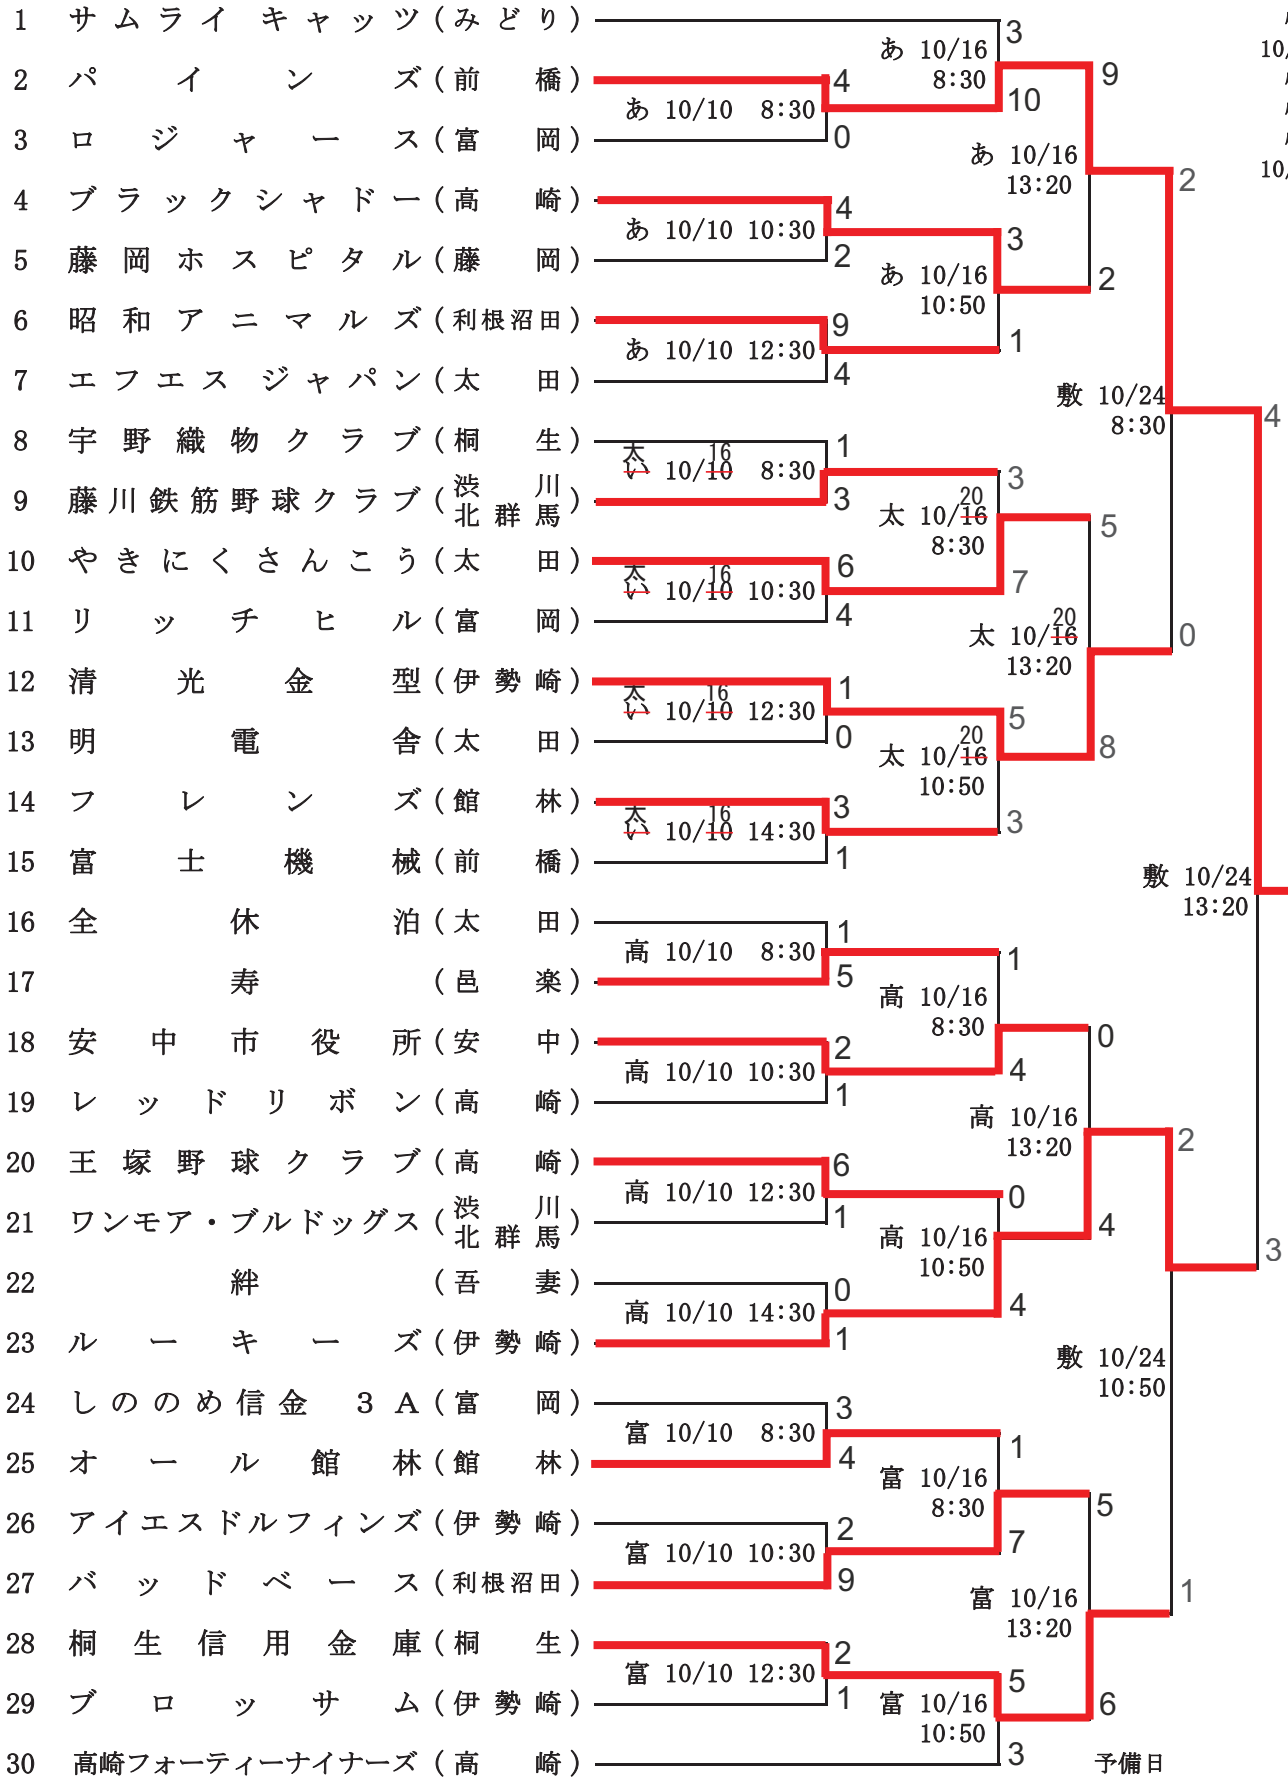

東日本予選会 I 部 ( B )

あずま・いづみ・太田・高崎・富岡・敷島

10/10 あ 3  
 // い 4  
 // 高 4  
 // 富 3  
 10/16 あ 3  
 // 太 3  
 // 高 3  
 // 富 3  
 10/24 敷 3

☆ 試合結果は群馬県野球連盟公式サイトに掲載されます

東日本予選会2部(C)

館林・前橋・藤岡・西毛・敷島

10/10 館 3  
 " 前 4  
 " 藤 4  
 " 西 3  
 10/16 館 3  
 " 前 3  
 " 藤 3  
 " 西 3  
 10/23 敷 3