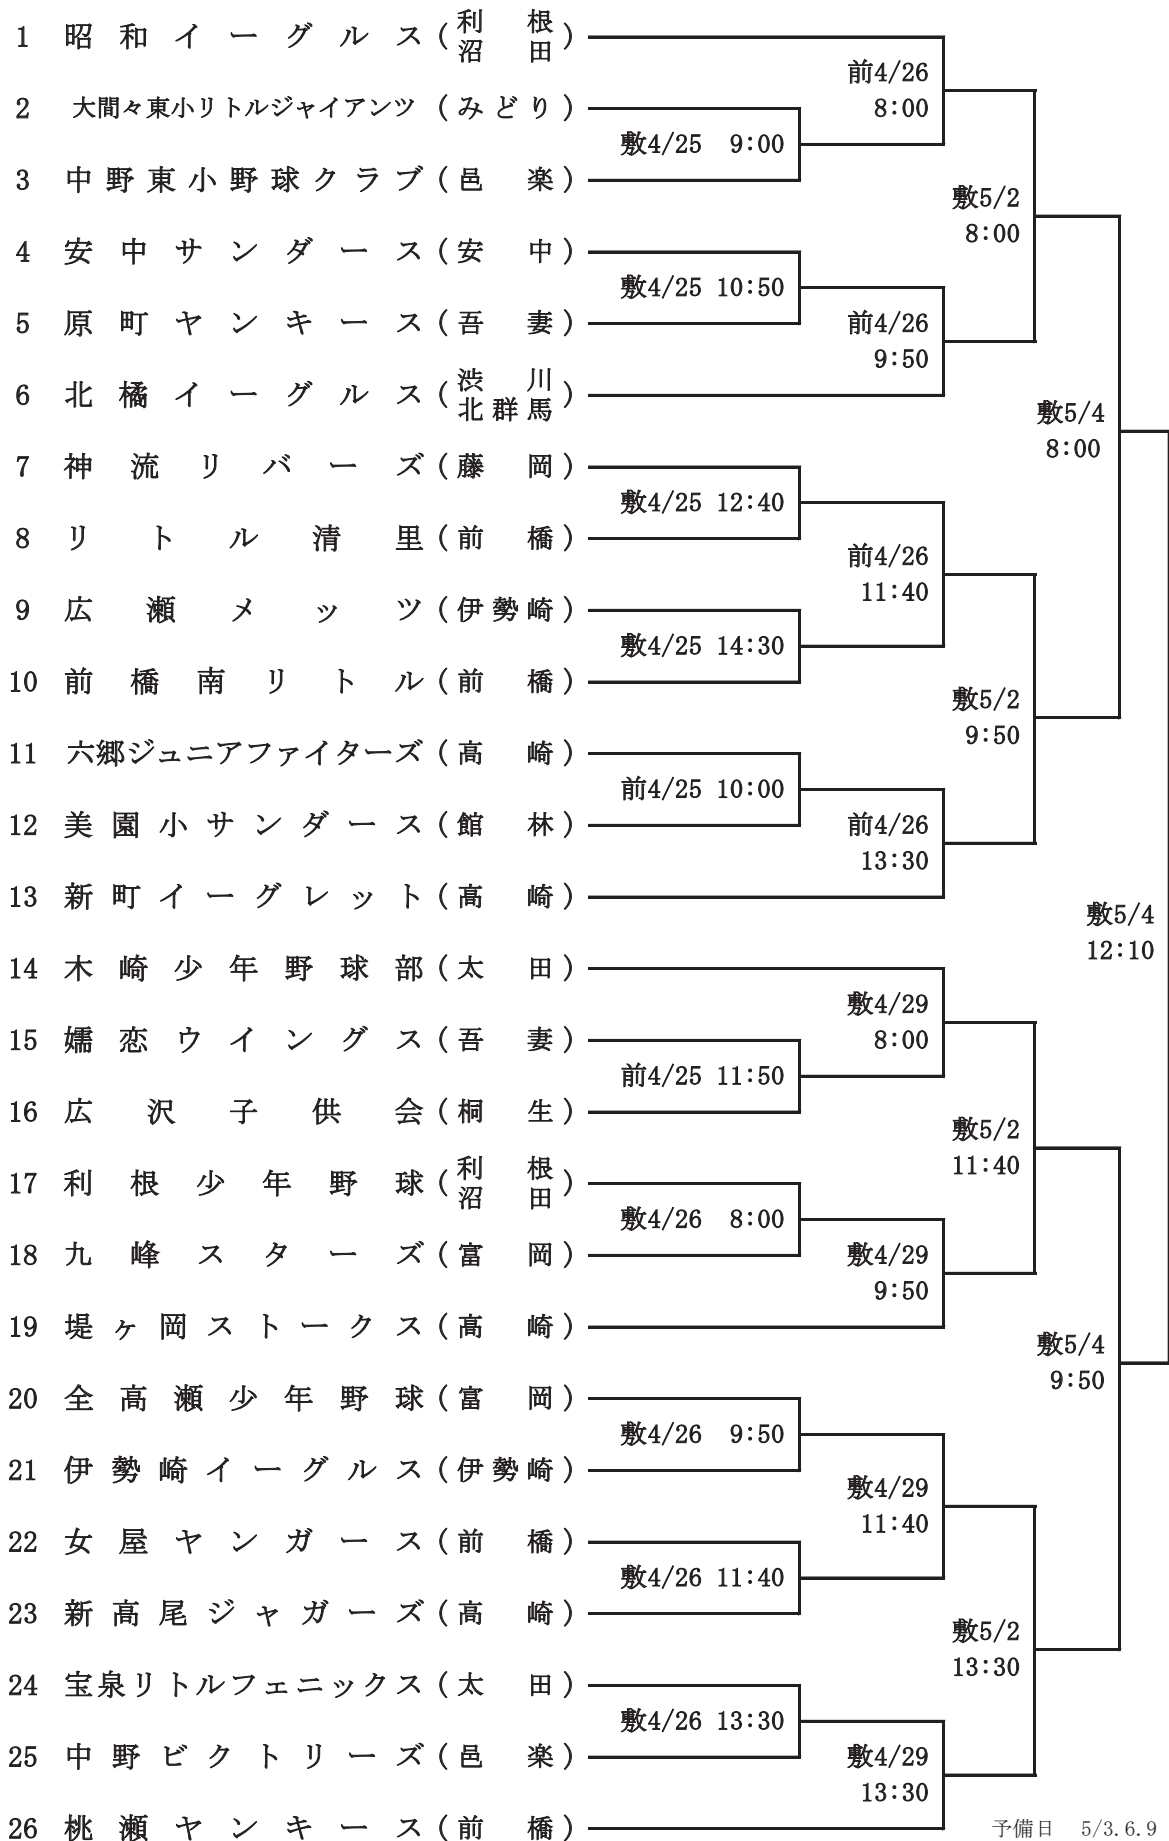

全日本学童県予選大会

敷島・前橋市民

4/25 敷4
前2
4/26 敷4
前4
4/29 敷4
5/ 2 敷4
4 敷3

予備日 5/3.6.9
5/5 前橋