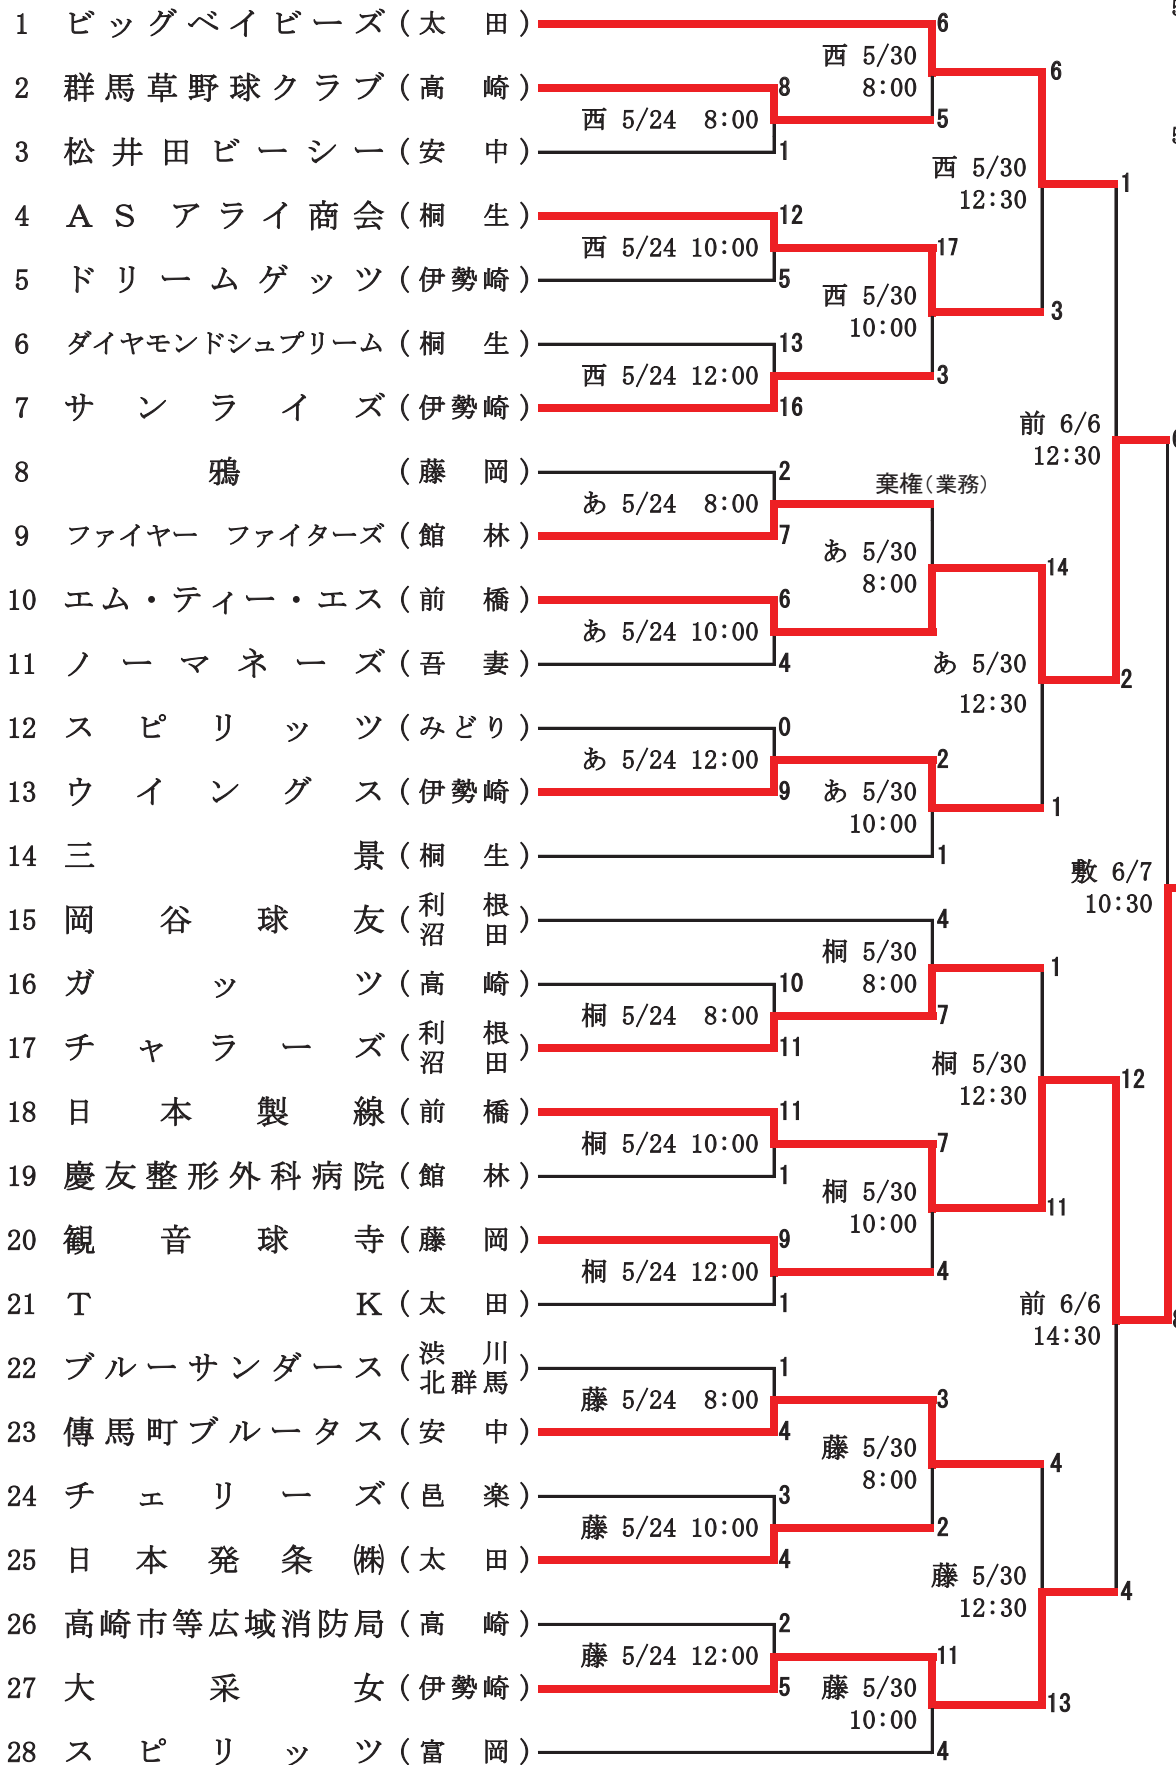

県実軟 C

西毛・あずま・桐生・藤岡・敷島

5/24 西 3
 " あ 3
 " 桐 3
 " 藤 3
 5/30 西 3
 " あ 3
 " 桐 3
 " 藤 3
 6/6 前 2
 6/7 敷 1

日本製線

☆ 試合結果は群馬県野球連盟公式サイトに掲載されます