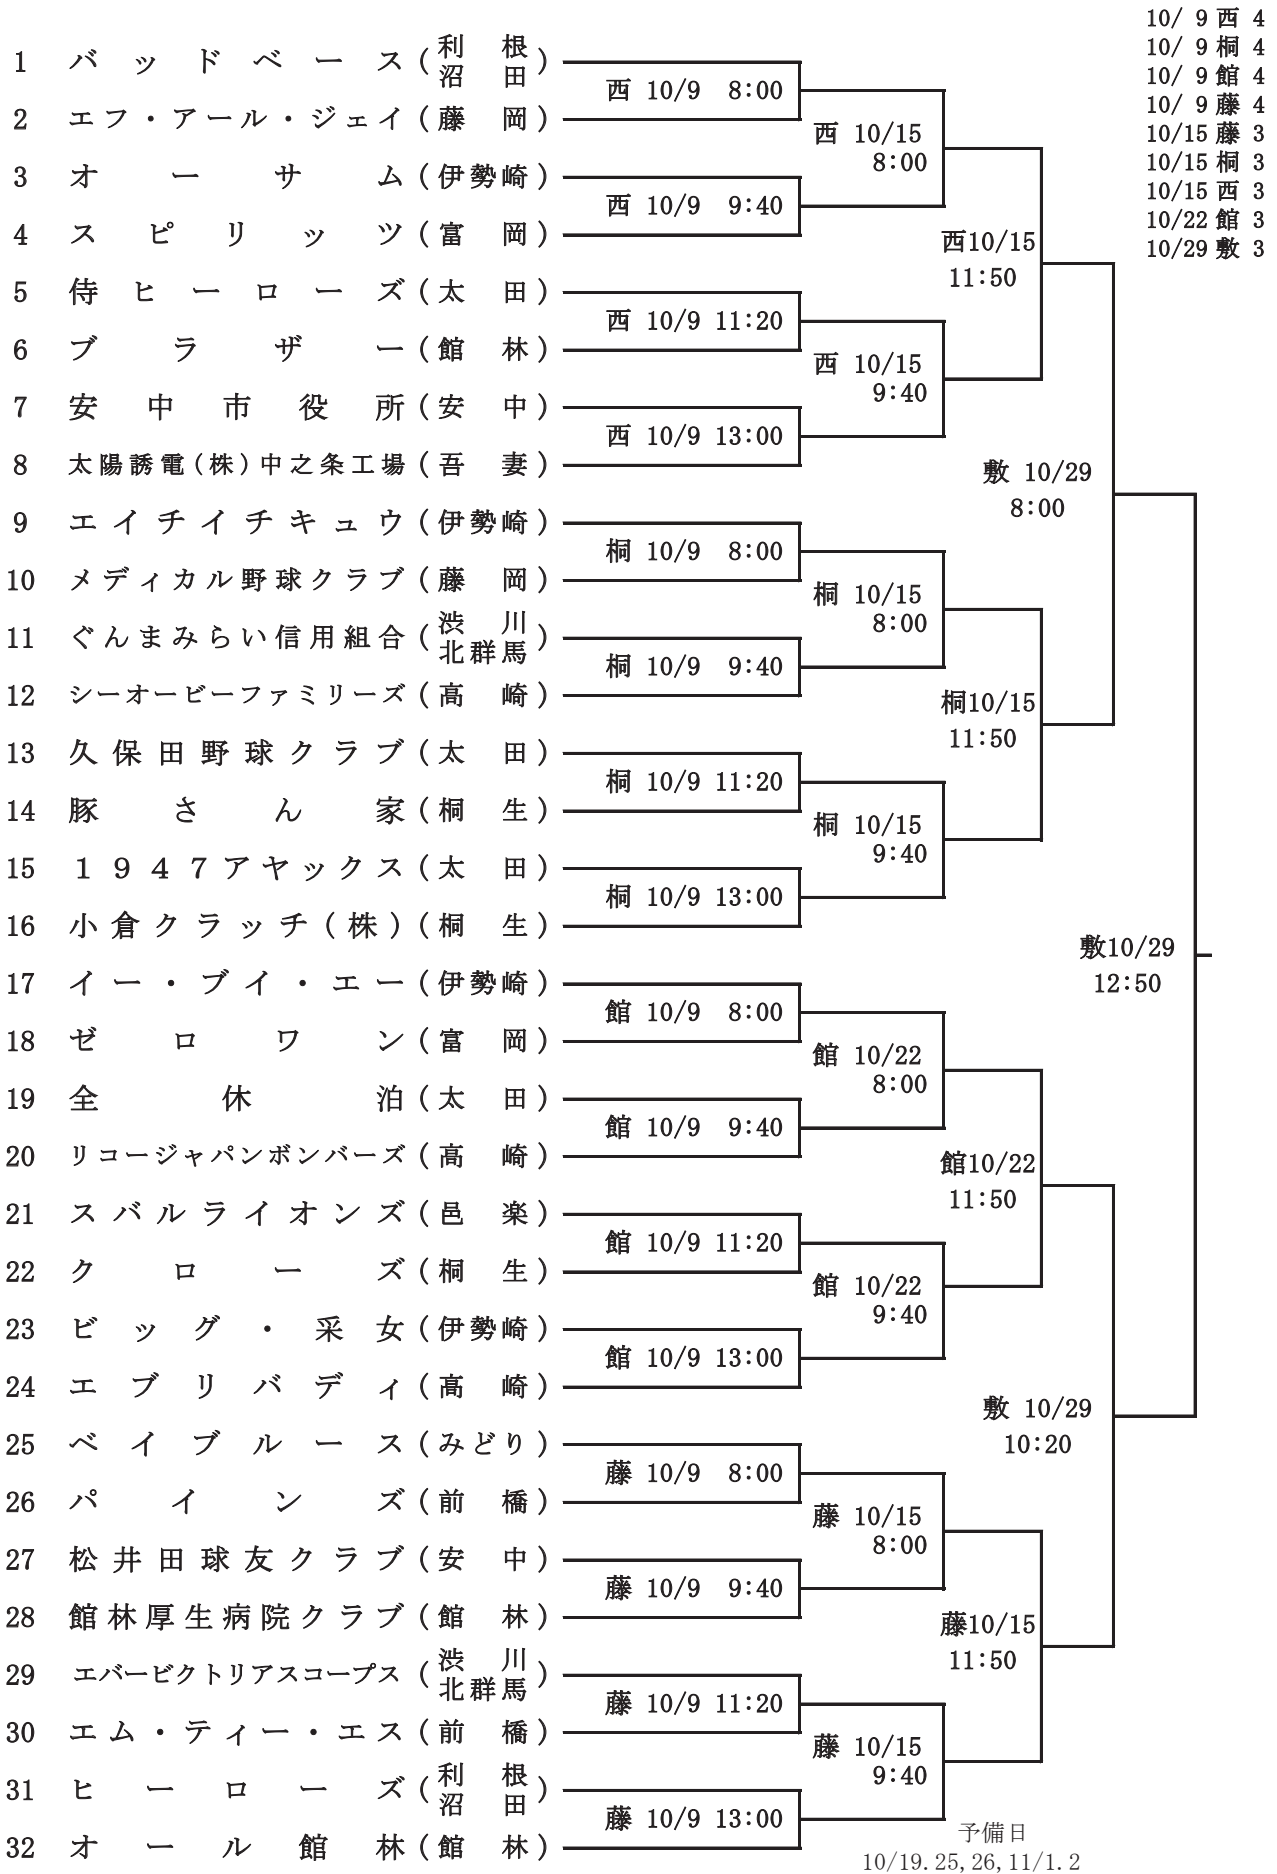

東日本予選会 1部 (B)

西毛・桐生・館林・藤岡・敷島

☆ 試合結果は群馬県野球連盟公式サイトに掲載されます

東日本予選会 2部 (C)

あずま・いずみ・高崎・富岡・敷島

|    |                       |              |                        |           |
|----|-----------------------|--------------|------------------------|-----------|
| 1  | 澤 藤 電 機 (太 田)         | あ 10/9 8:00  |                        | 10/ 9 あ 4 |
| 2  | ド ル ク ス (藤 岡)         |              | あ 10/22 8:00           | 10/ 9 い 4 |
| 3  | リ ラ ッ ク ス (太 田)       | あ 10/9 9:40  |                        | 10/ 9 高 4 |
| 4  | (株)ミツバ富岡工場 (富 岡)      |              | あ10/22 11:50           | 10/ 9 富 4 |
| 5  | 日 野 自 動 車 (太 田)       | あ 10/9 11:20 |                        | 10/15 高 3 |
| 6  | フォーティーズクラブ (桐 生)      |              | あ 10/22 9:40           | 10/22 あ 3 |
| 7  | フィンガーボーイズ (安 中)       | あ 10/9 13:00 |                        | 10/22 い 3 |
| 8  | 石川設備野球クラブ (藤 岡)       |              | 敷 10/30 8:00           | 10/22 富 3 |
| 9  | スーパー・アール・ドック (邑 楽)    | い 10/9 8:00  |                        | 10/30 敷 3 |
| 10 | ト ラ イ ア ン フ (吾 妻)     |              | い 10/22 8:00           |           |
| 11 | ス ピ リ ッ ツ (みどり)       | い 10/9 9:40  |                        |           |
| 12 | 俵 矢 野 (桐 生)           |              | い10/22 11:50           |           |
| 13 | パ ン サ ー (利 根 沼 田)     | い 10/9 11:20 |                        |           |
| 14 | ジエイクハンズ (高 崎)         |              | い 10/22 9:40           |           |
| 15 | メ ヴ ィ ウ ス (渋 川 北 群 馬) | い 10/9 13:00 |                        |           |
| 16 | キングゴールド (館 林)         |              | 敷10/30 12:50           |           |
| 17 | ニ ッ パ ツ (太 田)         | 高 10/9 8:00  |                        |           |
| 18 | ドンキイクラブジャパン (高 崎)     |              | 高 10/15 8:00           |           |
| 19 | ク ラ ッ シ ュ (利 根 沼 田)   | 高 10/9 9:40  |                        |           |
| 20 | 館 林 ブ ル ー タ ス (館 林)   |              | 高10/15 11:50           |           |
| 21 | エスイーセカンド (渋 川 北 群 馬)  | 高 10/9 11:20 |                        |           |
| 22 | 咲 久 咲 久 (前 橋)         |              | 高 10/15 9:40           |           |
| 23 | 傳馬町ブルータス (安 中)        | 高 10/9 13:00 |                        |           |
| 24 | ケ イ ジ ー ケ イ (前 橋)     |              | 敷 10/30 10:20          |           |
| 25 | ダンデライオン (伊勢崎)         | 富 10/9 8:00  |                        |           |
| 26 | 中之条町役場 (吾 妻)          |              | 富 10/22 8:00           |           |
| 27 | 富士精螺野球クラブ (伊勢崎)       | 富 10/9 9:40  |                        |           |
| 28 | ア ク セ ル (高 崎)         |              | 富10/22 11:50           |           |
| 29 | ドリームゲッツ (伊勢崎)         | 富 10/9 11:20 |                        |           |
| 30 | 公立富岡総合病院 (富 岡)        |              | 富 10/22 9:40           |           |
| 31 | 井田建築野球クラブ (伊勢崎)       | 富 10/9 13:00 |                        |           |
| 32 | チャムファミリー (高 崎)        |              | 予備日 10/25, 26, 11/1. 2 |           |