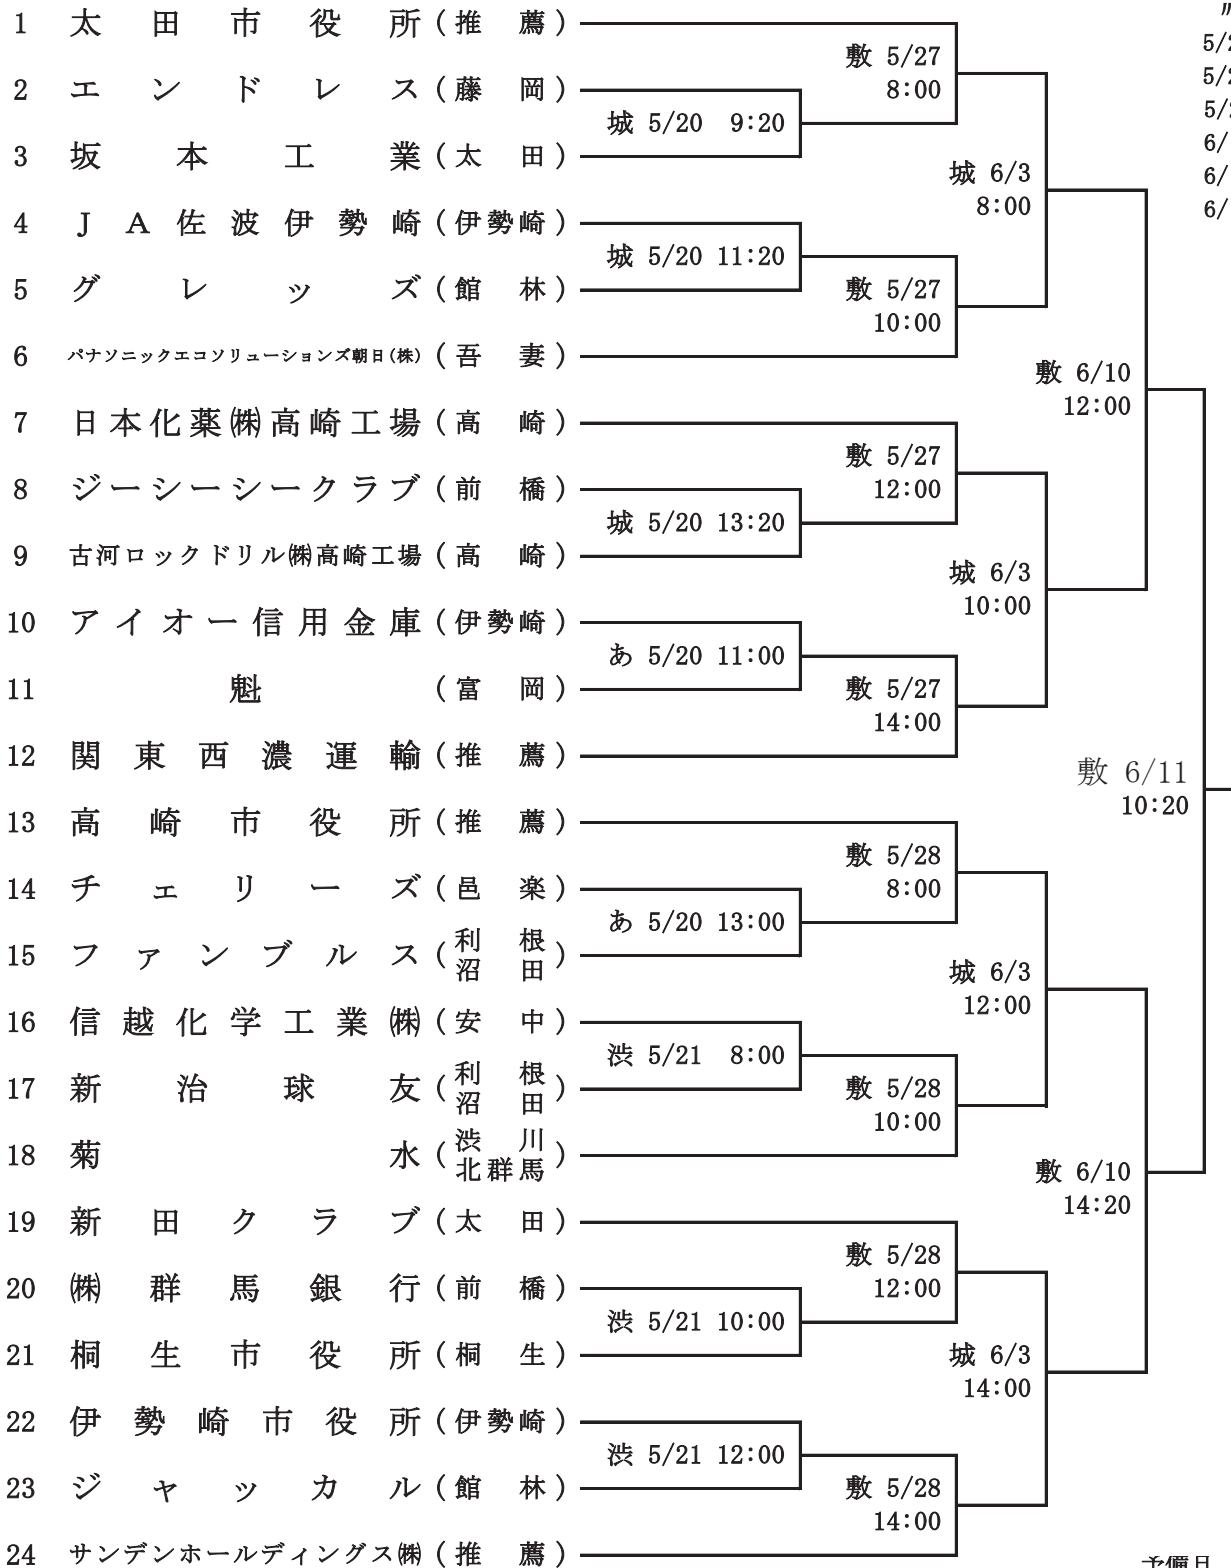

県 実 軟 A ク ラ ス 渋 川 あ ず ま 高 崎 上 毛 新 聞 敷 島 球 場

5/20 城 3
 // あ 2
 5/21 渋 3
 5/27 敷 4
 5/28 敷 4
 6/ 3 城 4
 6/10 敷 2
 6/11 敷 1

☆ 試合結果は群馬県野球連盟公式サイトに掲載されます

千代田
 5/23. 25. 26. 30
 6/6. 7. 8. 13. 14

県 実軟 Bクラス 館林・城南・富岡・大胡・前橋・敷島